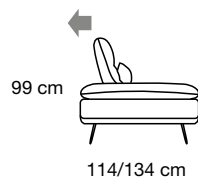

Mousse polyuréthane + fibre ouate polyester

Suspension dossier

Sangles élastiques entrecroisées

Suspension assise

Sangles élastiques entrecroisées

Pieds

Métal Canon de fusil

DA 172 cm

DC 208 cm

BA 104x89 cm
44 cm

OI 165 cm

II 165 cm